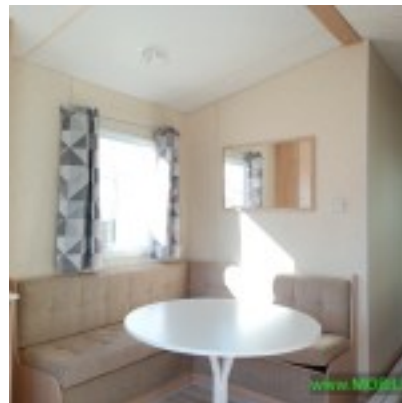

www.MOBILHEIM.co

info@mobilheim.co

☎ 0175 321 33 64

Gewerbering 14d

14656 Brieselang

(Direkte Links)

WhatsApp uns

#MOBILHEIM.co

YouTube
#MOBILHEIM.co